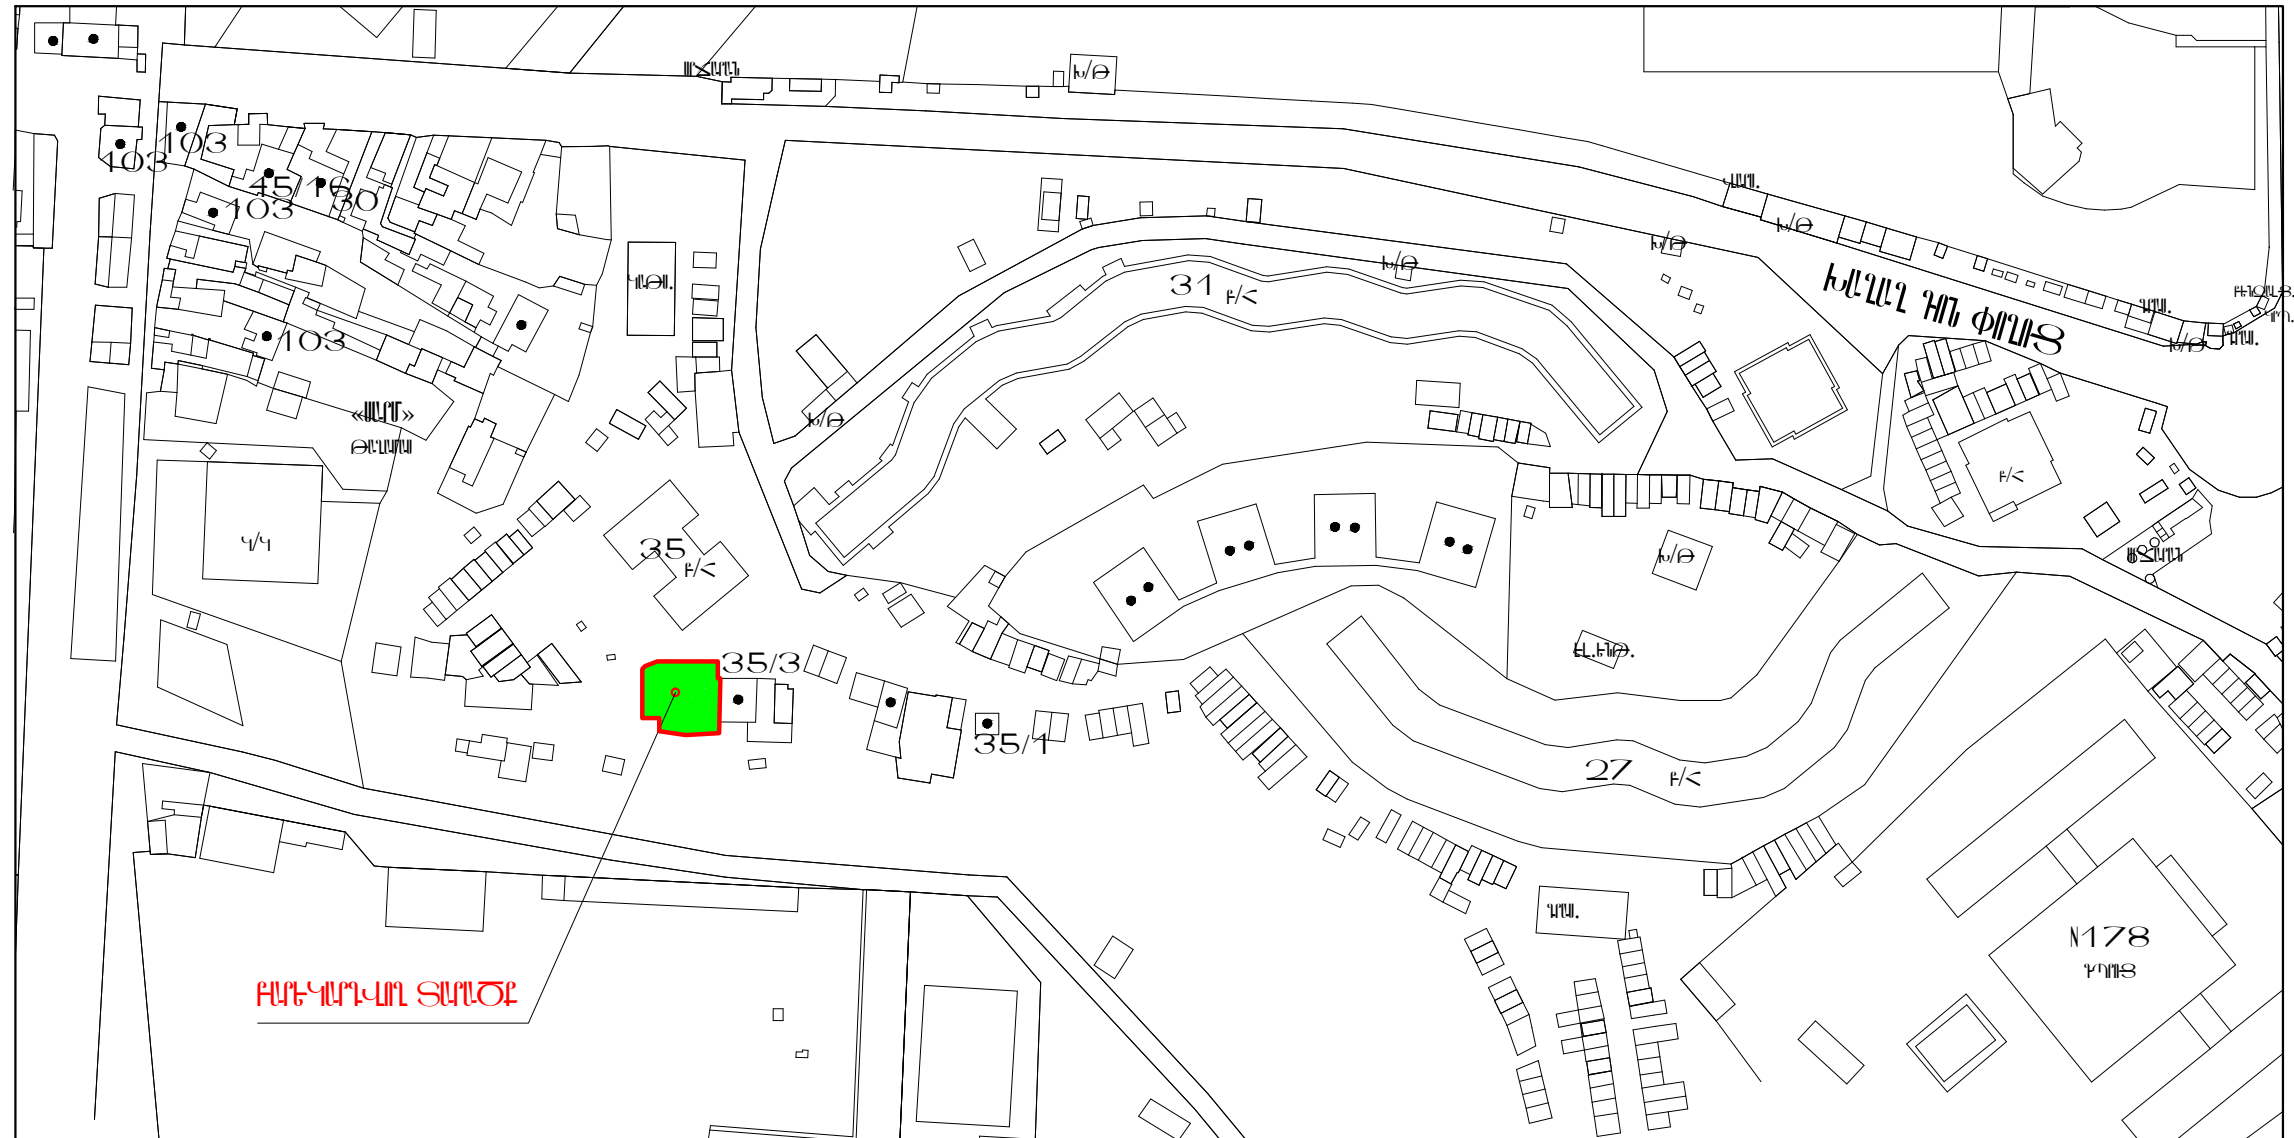

ԻՐԱԿԻՏԱԿԱՆՑԻՆ ՀԱՏՎԱԿՆԻԾ 1:2000

ՀԱՄԱՂՅՅԵՑԱԾ Է՝
ԷԲԷՐՈՒՆԻ ՎԱԳՉԱԿԱՆ ՇՐՋԱՆ

	Է. ԷԲԷԱՆ, ԷԲԷՐՈՒՆԻ ՎԱԳՉԱԿԱՆ ՇՐՋԱՆ, ԽԱՆԱԼ ԿՈՒ 35 ՇԷՆԻ ԲԱԿԻ ՀԻՈՒՆՈՒՄՈՒՄԱՆ ԱՇԽԱՏԱԴԵՐԷՐ		ՊԵՏԱԿ N ԷԲ-ՊԵՆՇՈՒ 14/66			
	ՆԱԿԱՆՈՒՑ	Լ. ՀԱՅՐԱՊԵՏՅԱՆ		ՀԱՄԱՐՈՒՄՆԵՏՈՒՄՆԵՐԻ ՈՐԱ ԻՐԱԿԻՏԱԿԱՆՑԻՆ ՀԱՏՎԱԿՆԻԾ 1:2000	ՓՈՒԼ ԱՆ	ԹԷԹ ՏՇ-1
			«ԷԲԷՆ» ՊՆ			